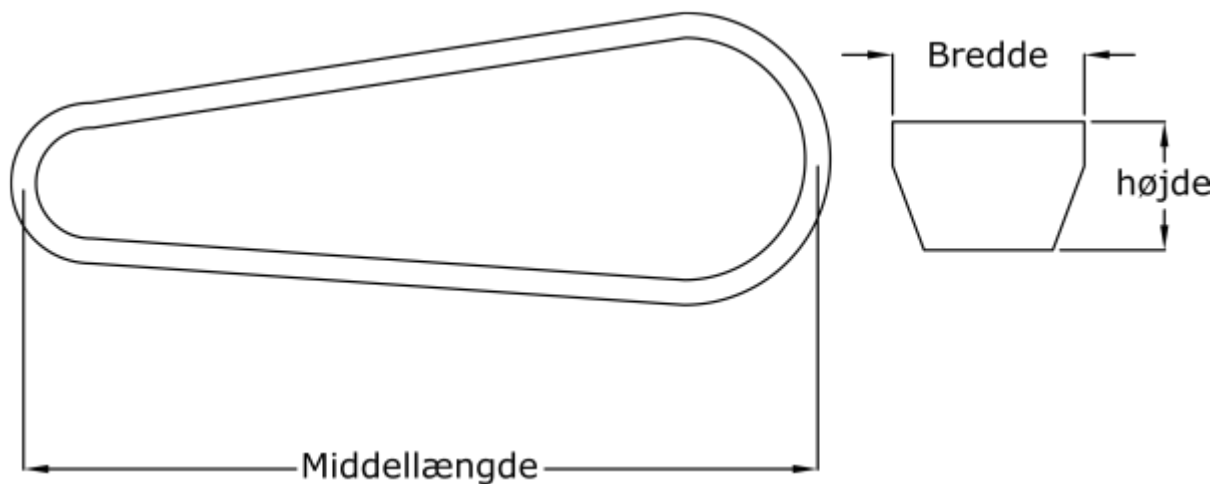

Varenummer: 601905300108

Beskrivelse: Gates kilerem Hi-power Dubl-V BB108

## Mål

Bredde	= 17
Højde	= 10
Indvendig længde	= 2795
Middellængde	= 2815
Type	= BB108